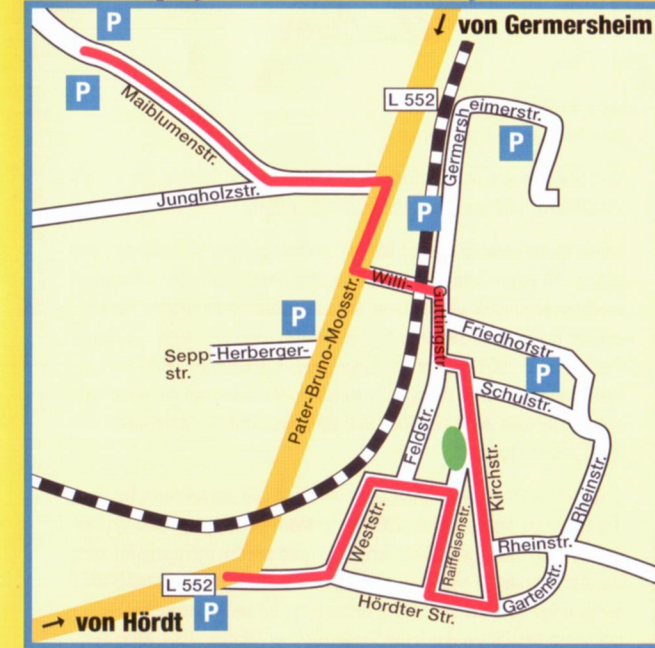

Sondernheim

Festwochenende 700 Jahr-Feier

Festumzug und Parkmöglichkeiten

Standorte der Vereine

- 1 Schiffer- u. Brauchtumpflegerverein
- 2 Kindertagesstätte „Rappelkiste“
- 3 Protestantische Kirchengemeinde
- 4 Tischtennisclub Sondernheim
- 5 Pfälzerwaldverein Sondernheim
- 6 Katholische Pfarrgemeinde
- 7 Intern. Bund/Kath. Junge Gemeinde
- 8 Arbeiterunterstützungsverein
- 9 Tennisverein 80 Sondernheim
- 10 Nobody
- 11 FCK-Freundeskreis Sondernheim
- 12 Gymnastikgruppe Sondernheim
- 13 Briggewoochbuwe und -mädle
- 14 Schützenverein „Diana“
- 15 Gesangverein „Einigkeit“
- 16 Musikverein Sondernheim
- 17 Fischzuchtverein Sondernheim
- 18 VfR Sondernheim